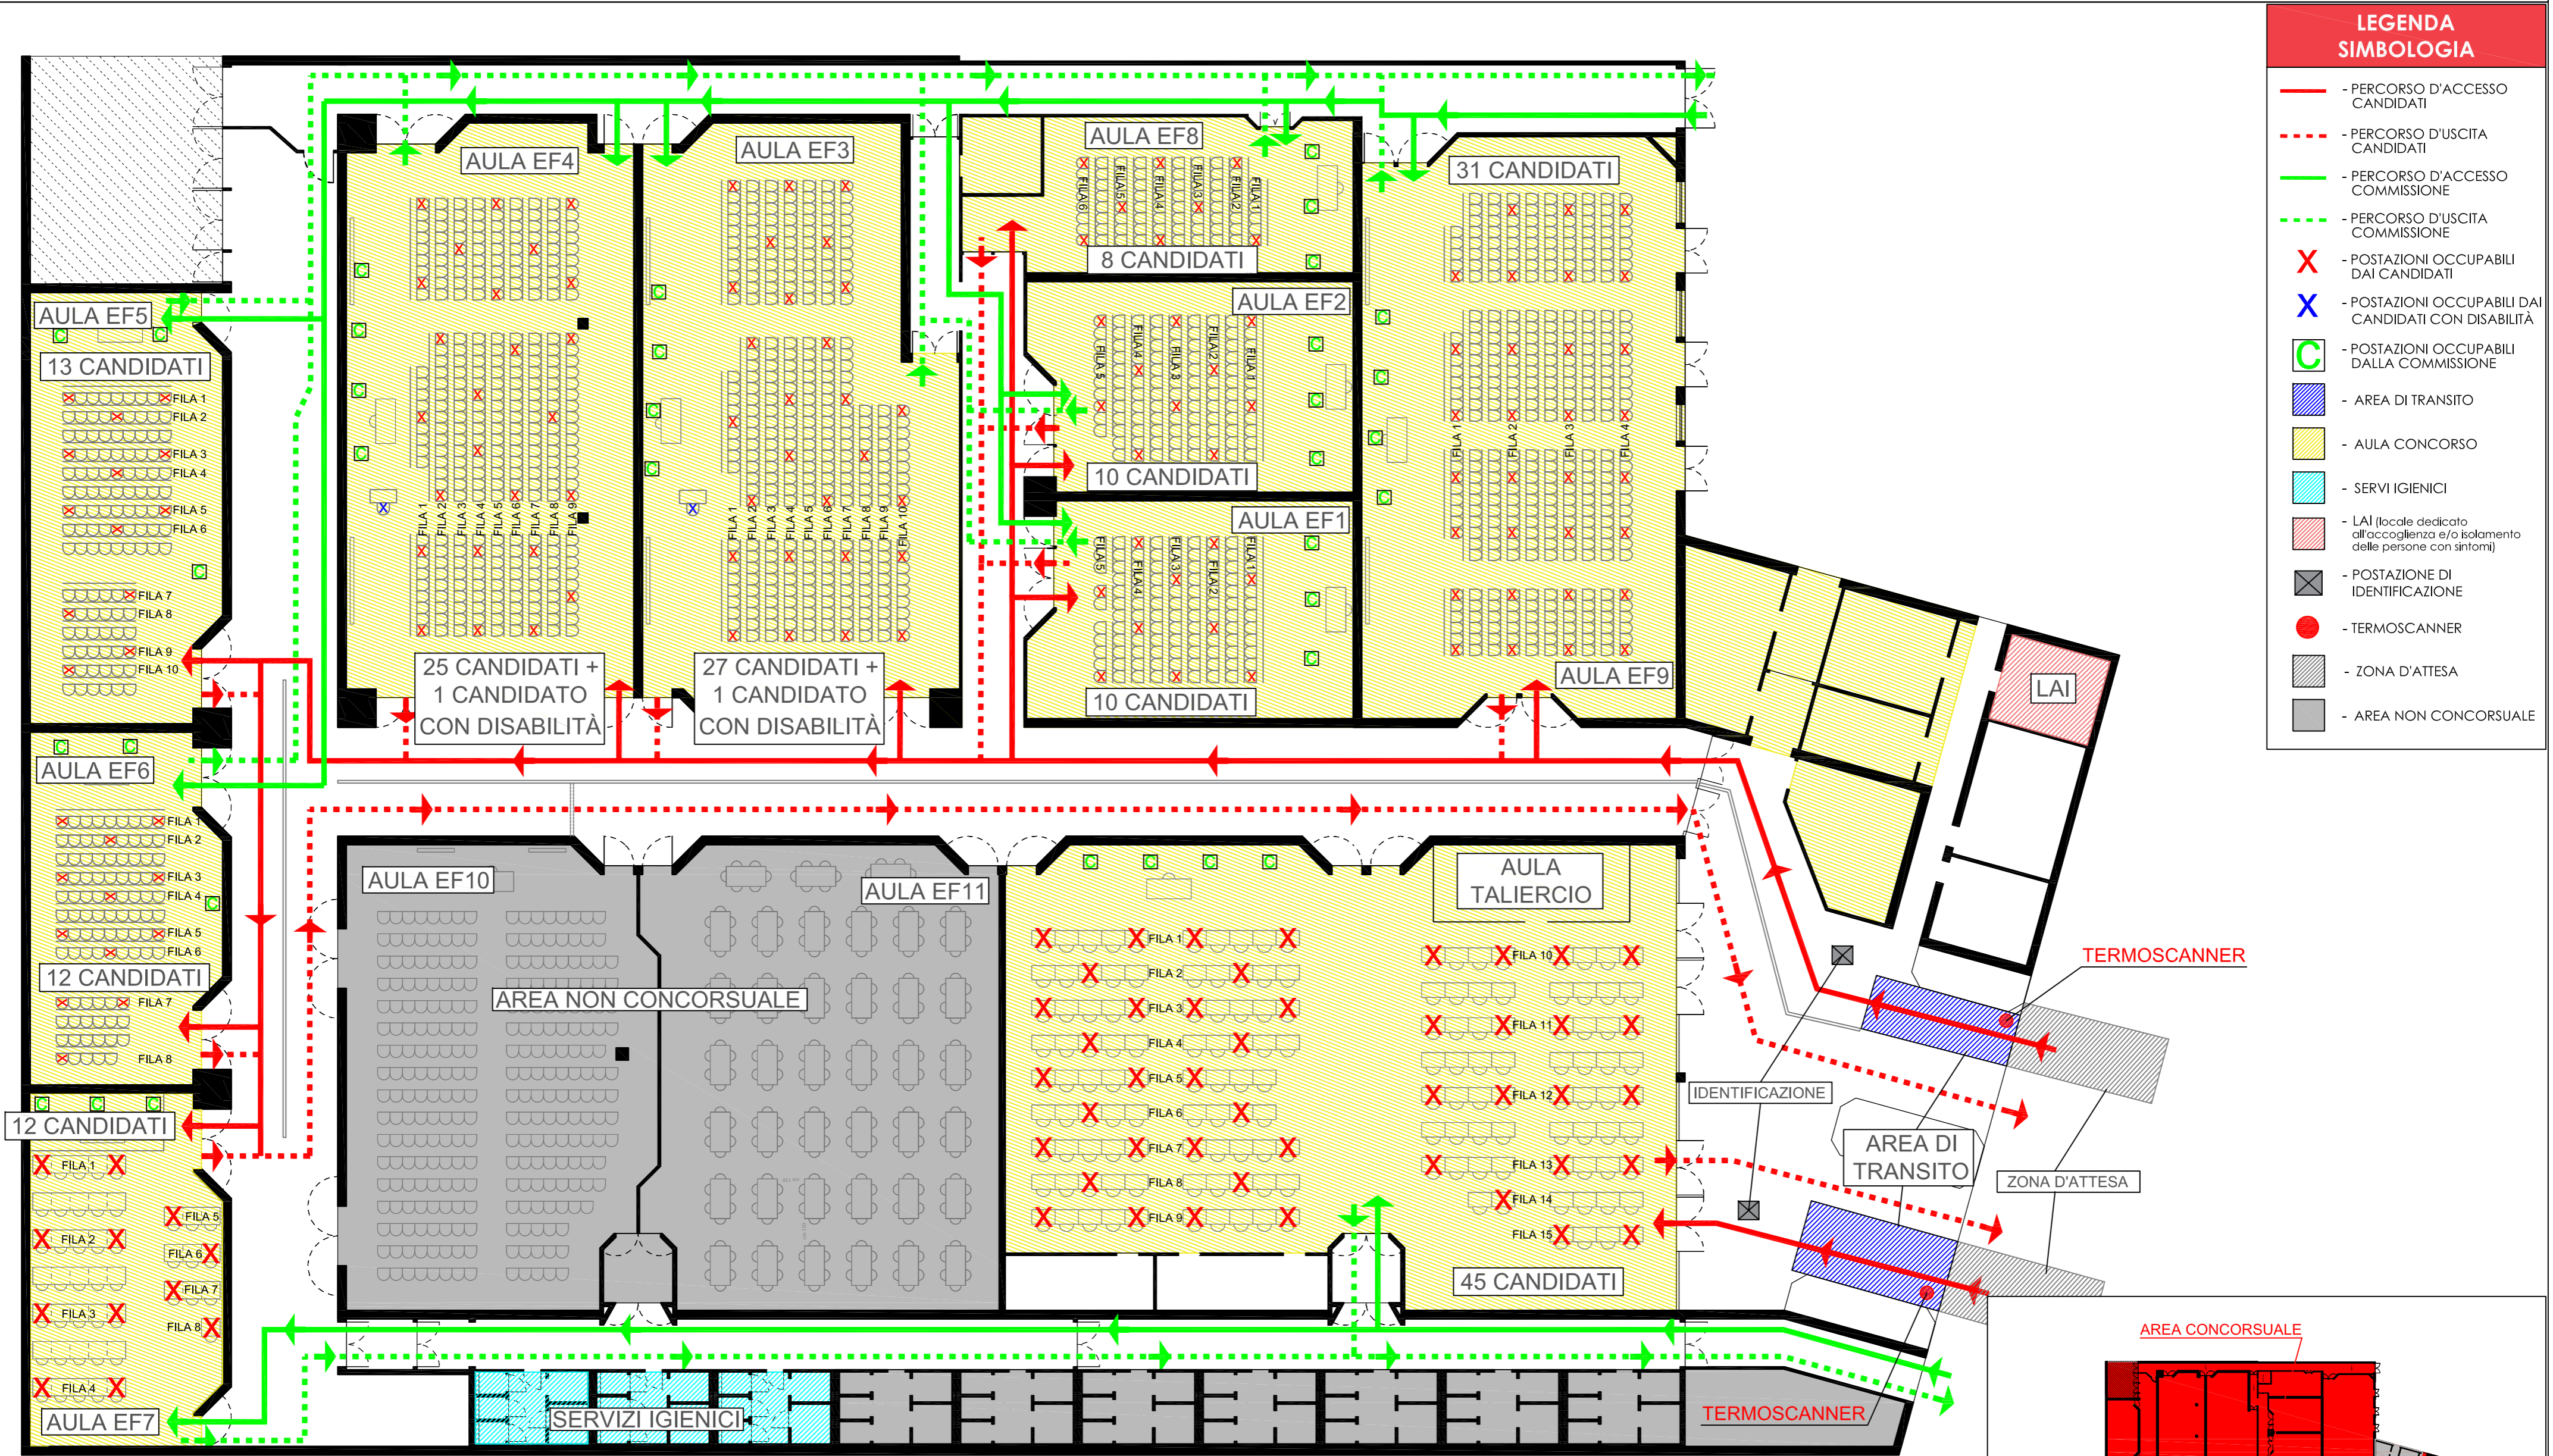

5A - PROPRIETA' CECCATO EX FIAT - Via Venezia 13-15 - Padova (PD)
 Planimetrie Area Concorsuale e Aule Concorso - Piano Terra

N.B. L'INGRESSO E L'USCITA DELLA COMMISSIONE AVVERRÀ CON SFASAMENTO TEMPORALE RISPETTO ALL'ENTRATA E ALL'USCITA DEI CANDIDATI.