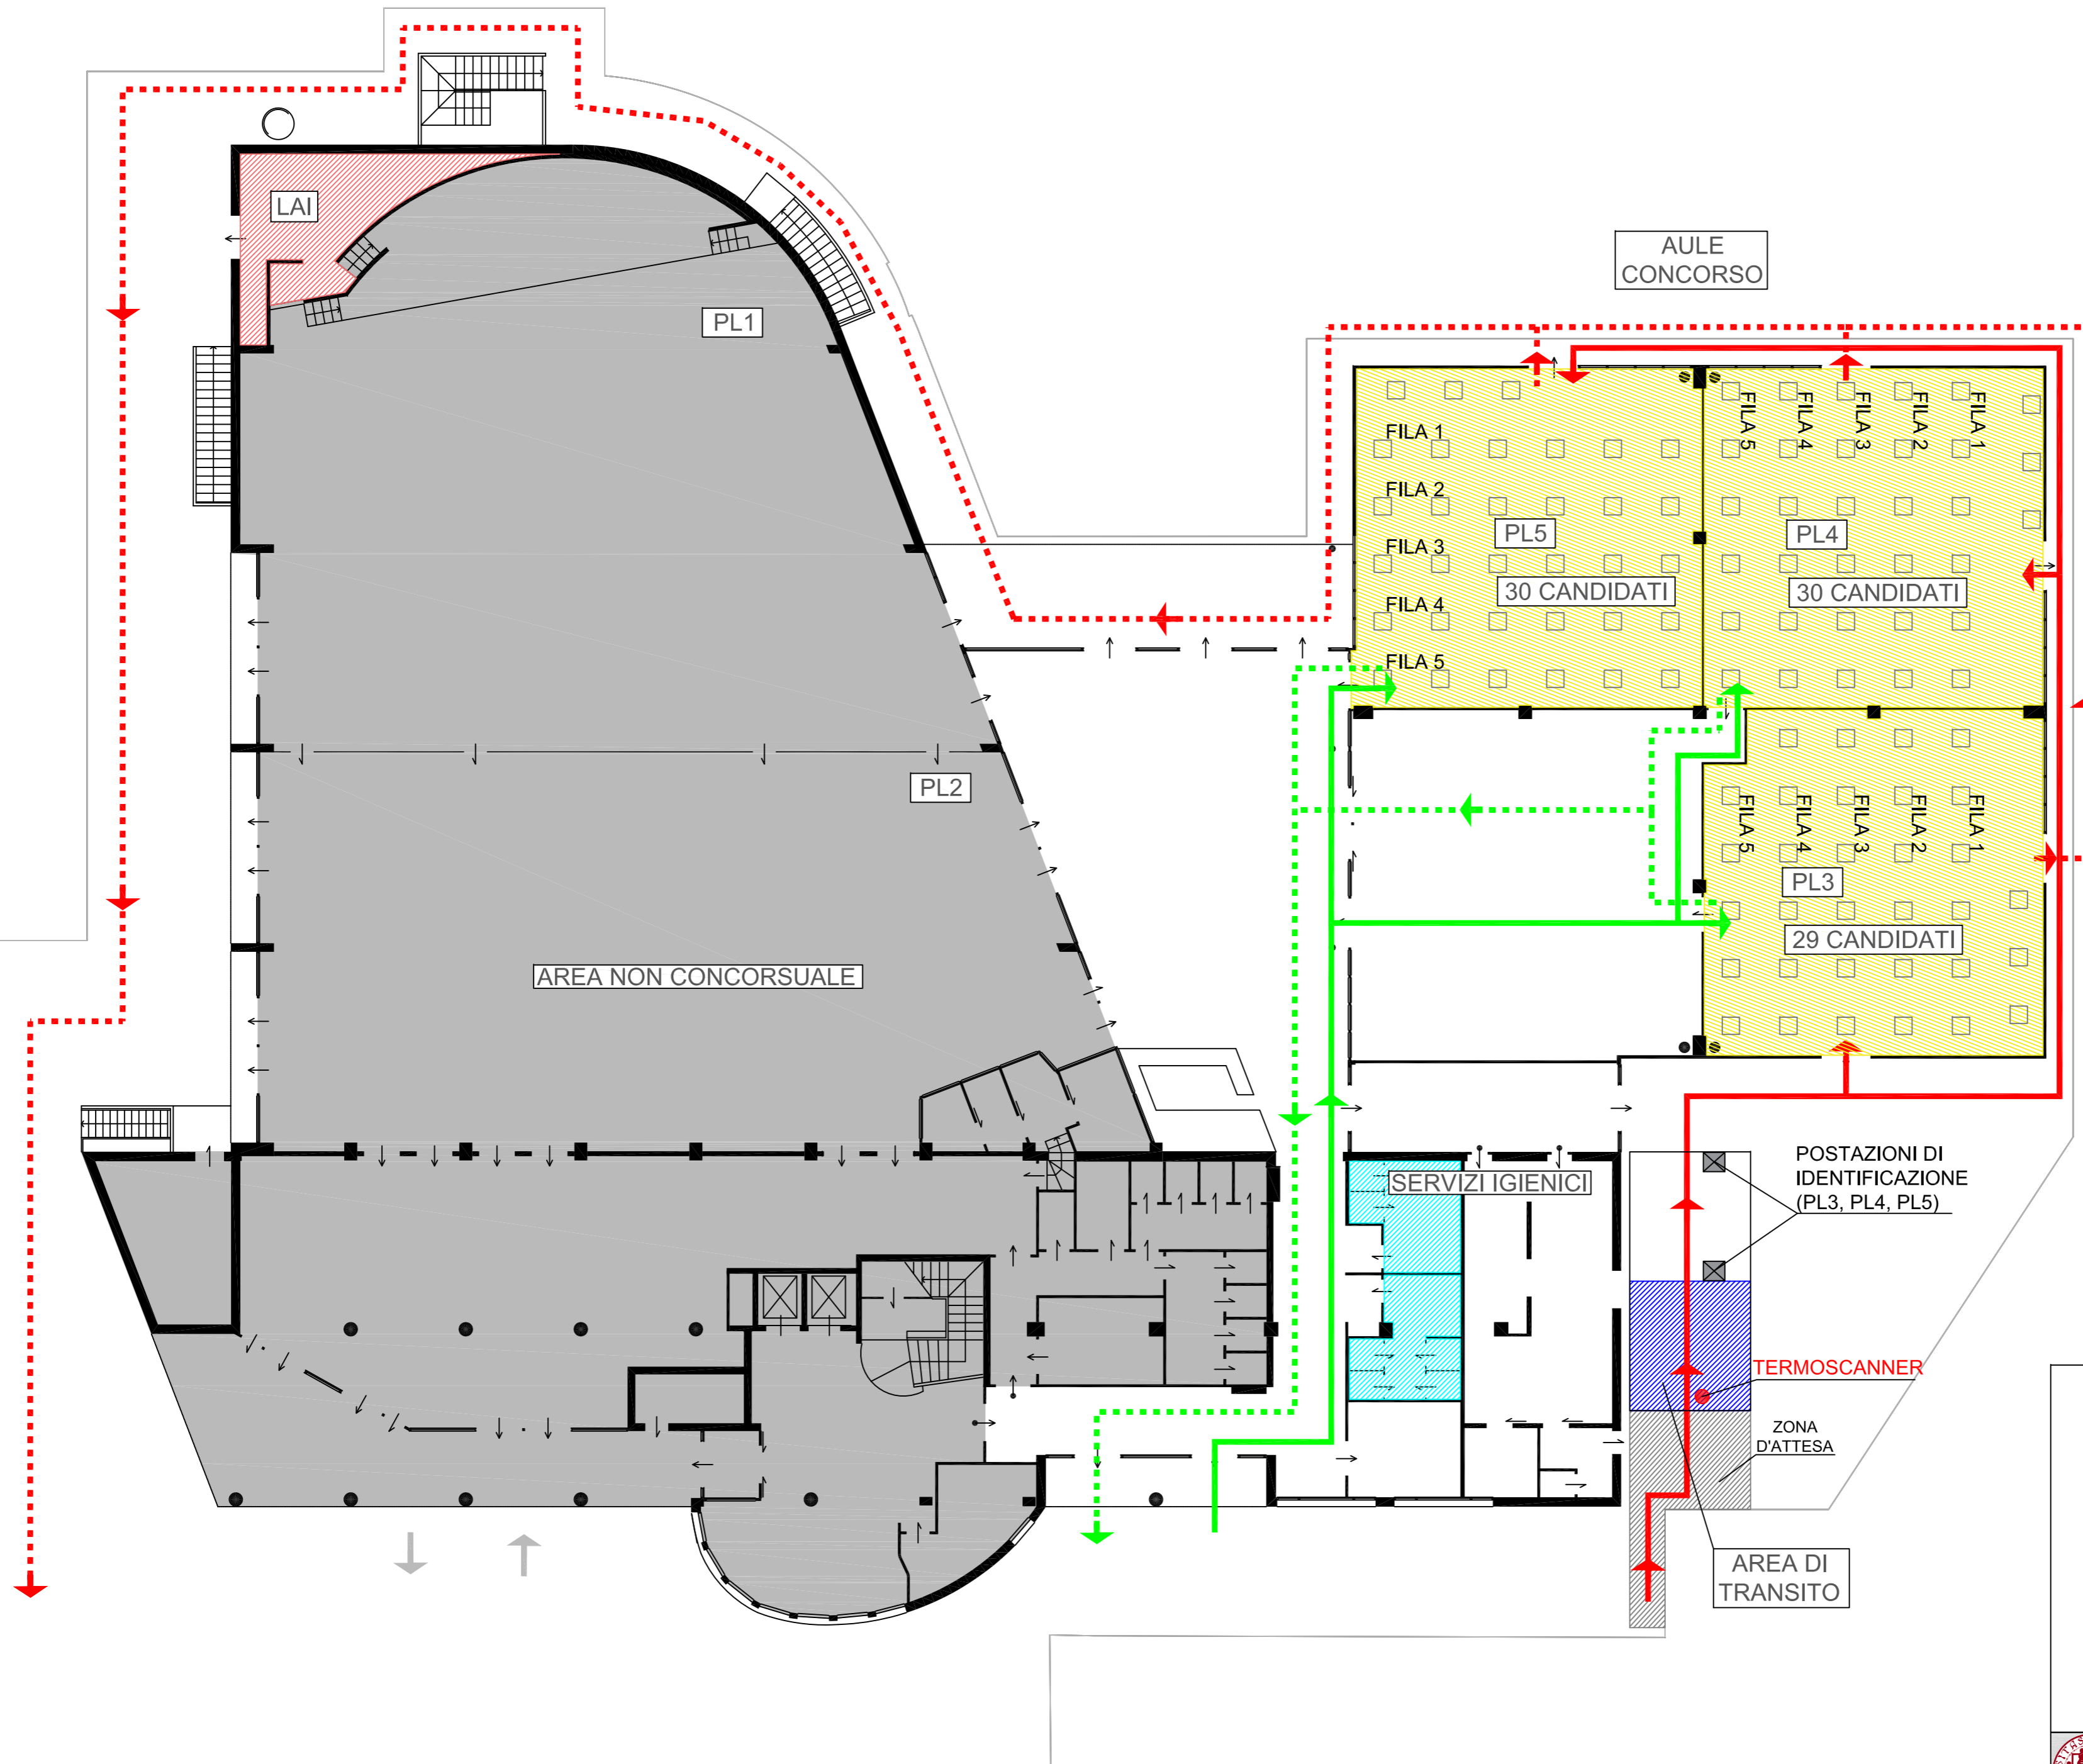

**00815 - AULE PAPA LUCIANI - Via Forcellini 170/A - Padova (PD)**  
 Planimetrie Area Concorsuale - Aule Concorso "PAPA LUCIANI" - Piano Terra

LEGENDA SIMBOLOGIA	
	- PERCORSO D'ACCESSO CANDIDATI
	- PERCORSO D'USCITA CANDIDATI
	- PERCORSO D'ACCESSO COMMISSIONE
	- PERCORSO D'USCITA COMMISSIONE
	- AREA DI TRANSITO
	- AULA CONCORSO
	- SERVIZI IGIENICI
	- LAI (locale dedicato all'accoglienza e/o isolamento delle persone con sintomi)
	- AMBULANZA
	- POSTAZIONE DI IDENTIFICAZIONE
	- TERMOSCANNER
	- ZONA D'ATTESA
	- AREA NON CONCORSALE