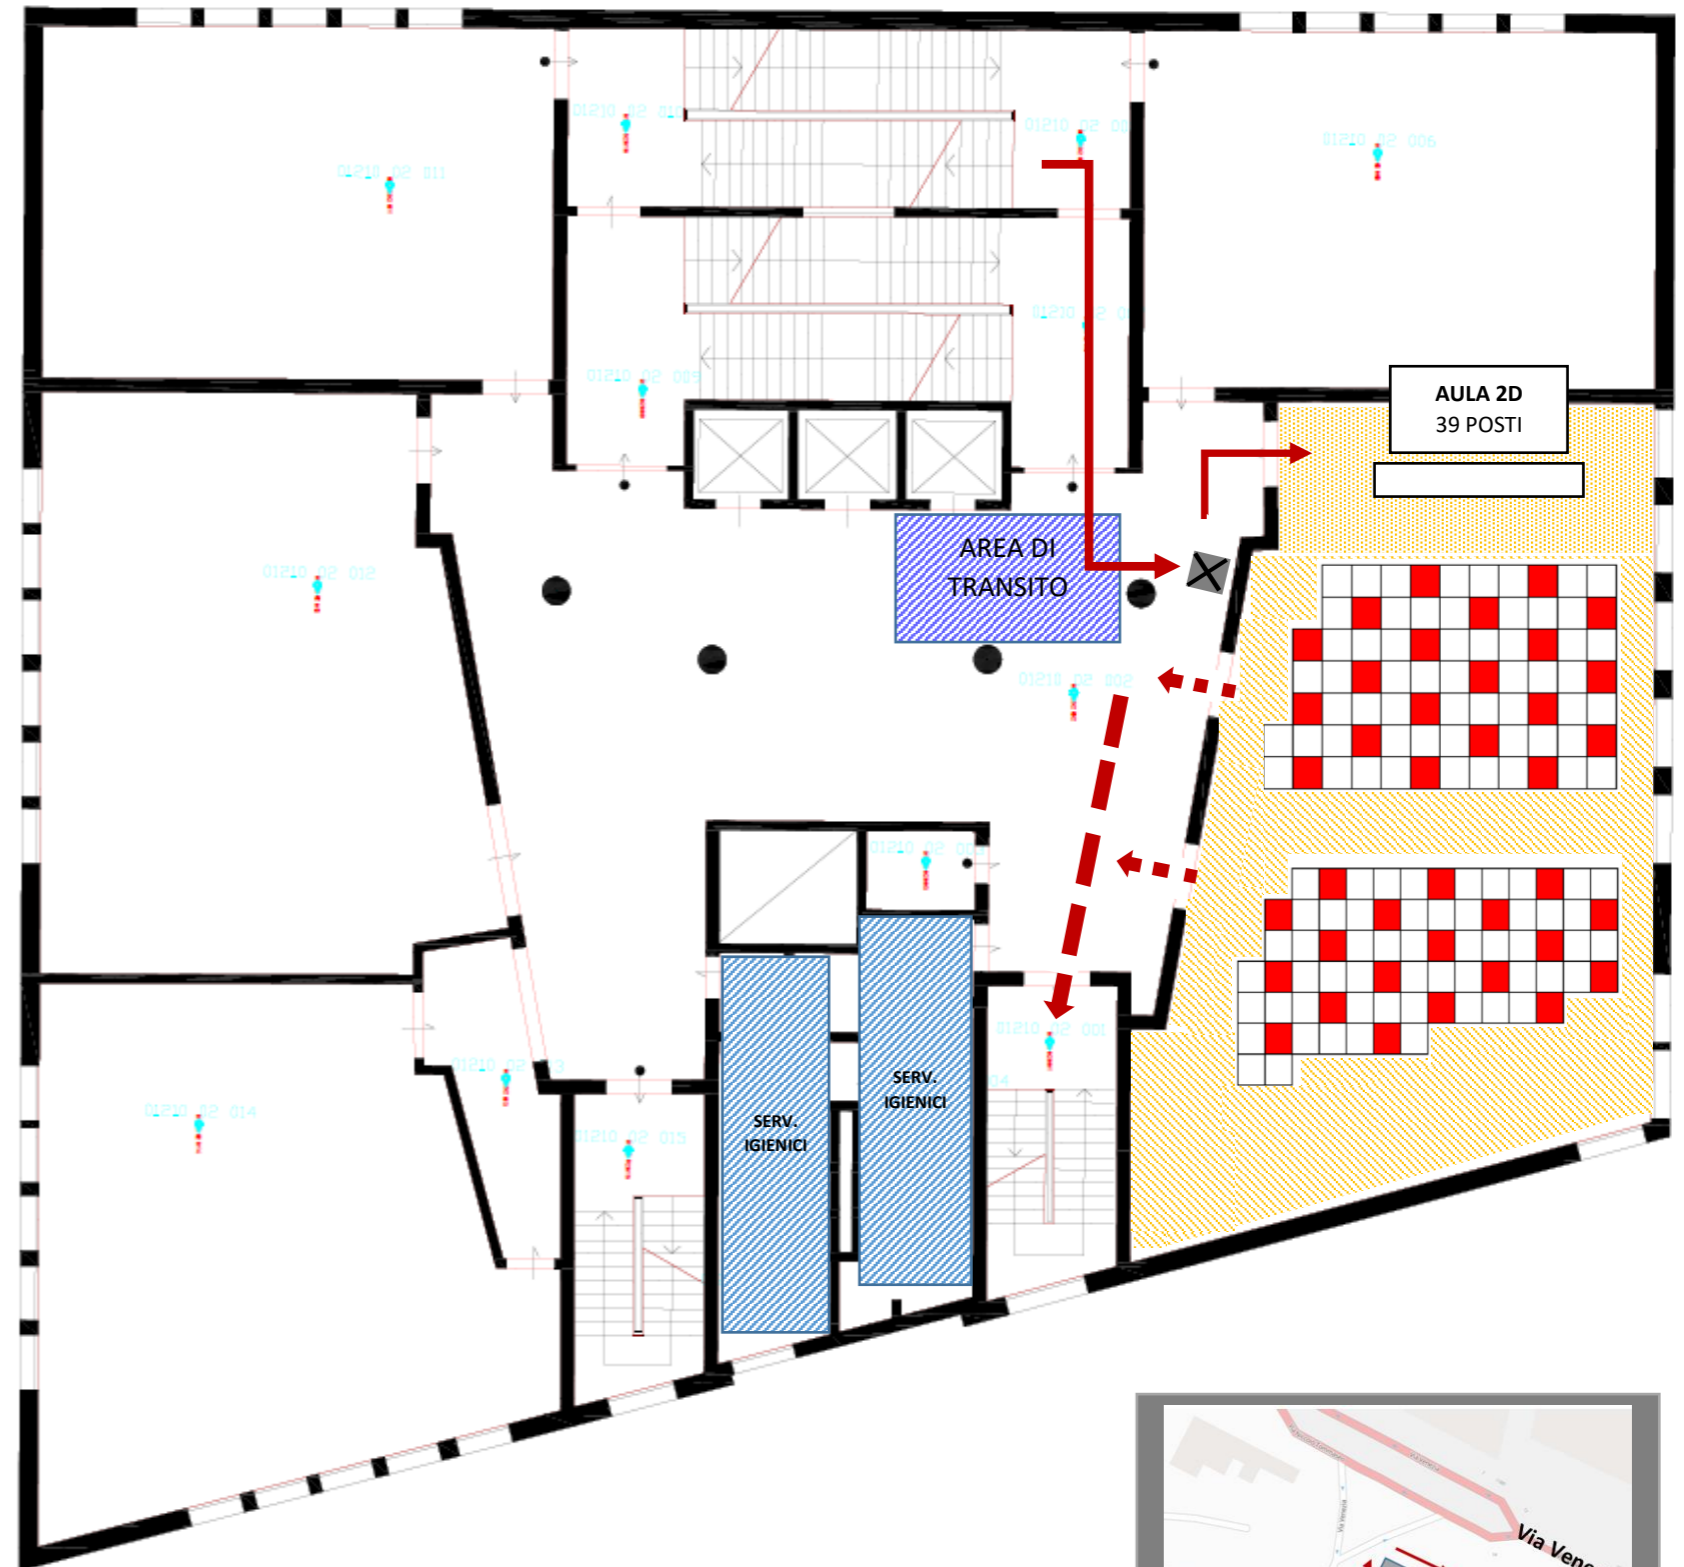

01210 – EDIFICIO PSICOLOGIA 2 – Via Venezia, 12 - Padova PD

Planimetria area concorsuale – AULA CONCORSO 2D

PIANO TERRA

PIANO SECONDO

N.B. INGRESSO / USCITA COMMISSIONE / UTENZA AVVERA' CON SFASAMENTO TEMPORALE RISPETTO AD INGRESSO / USCITA CANDIDATI

LEGENDA SIMBOLOGIA					
	- FLUSSO DI INGRESSO		- AREA DI TRANSITO		- POSTAZIONE DI IDENTIFICAZIONE
	- FLUSSO DI USCITA		- AULA CONCORSO		- SERVI IGIENICI
	- POSTAZIONI OCCUPABILI				