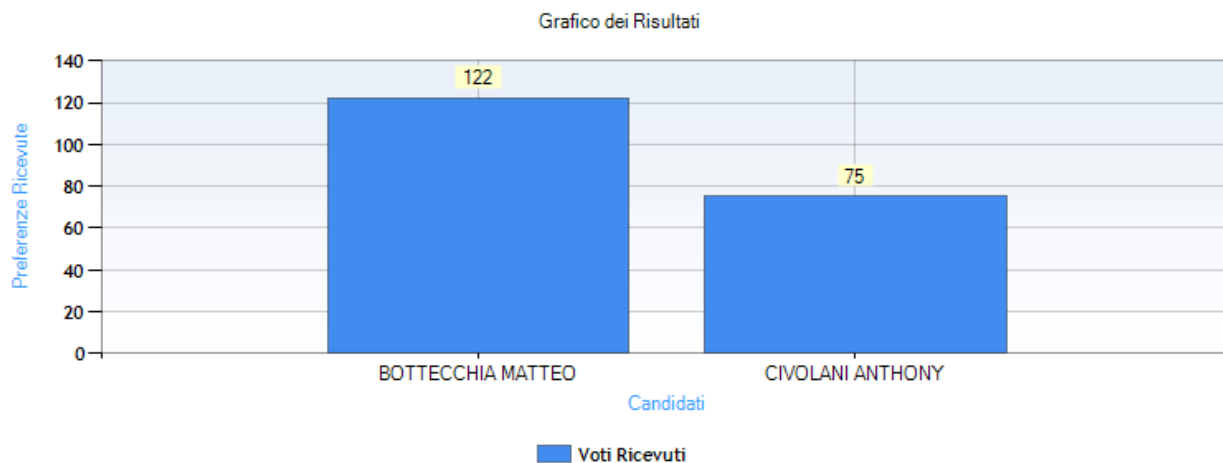

Data di apertura votazione: 01/12/2020 8:59:52

Data di chiusura votazione: 02/12/2020 18:00:13

Numero totale di elettori: 969

Numero totale di elettori che hanno votato: 227

Numero totale di elettori che non hanno votato: 742

Affluenza totale degli elettori: 23,43 %

Risultati

Numero schede bianche: 30

Dettaglio delle preferenze espresse

Candidato	Nato il	a	Preferenze ricevute
BOTTECCHIA MATTEO			122
CIVOLANI ANTHONY			75