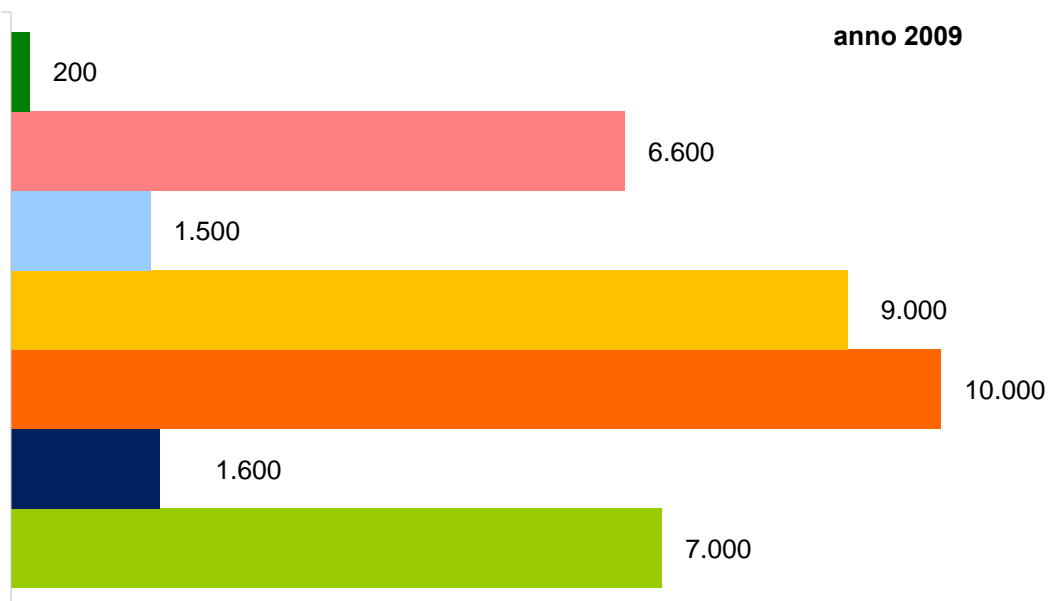

Ricerca

Risorse finanziarie per la ricerca Università di Padova

Stanziamenti di Ateneo per la ricerca (in migliaia di euro) – anni 2008 e 2009

- Cofinanziamento centri di eccellenza
- Assegni di ricerca
- Attrezzature scientifiche
- Progetti strategici
- Progetti di ricerca
- Cofinanziamento PRIN
- ex 60%