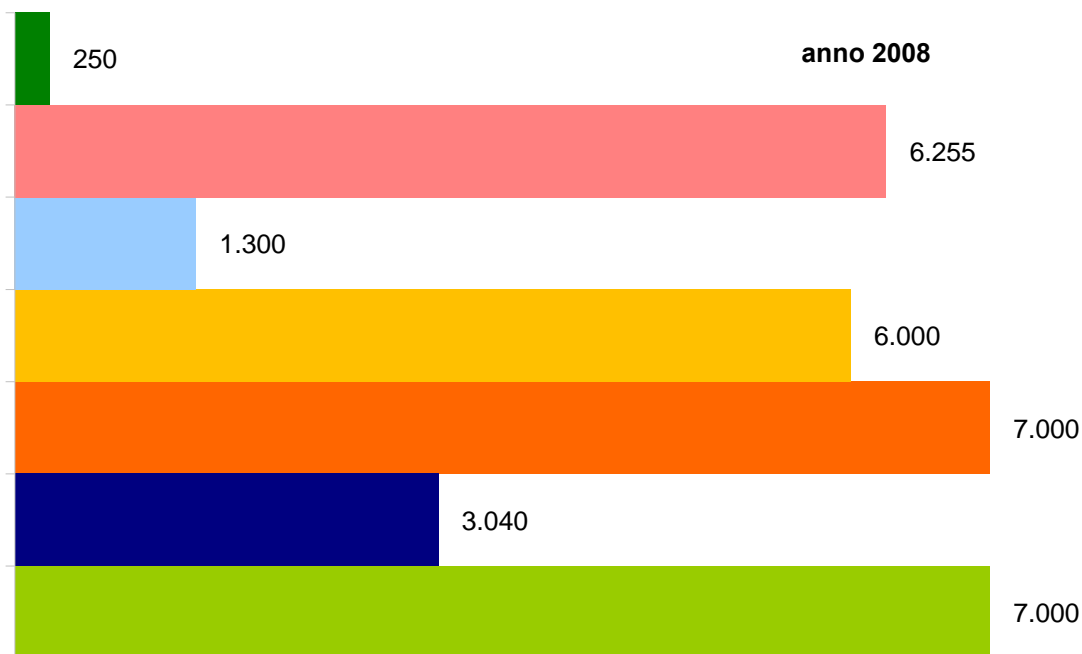

Ricerca

Risorse finanziarie per la ricerca Università di Padova

Stanziamenti di Ateneo per la ricerca (in migliaia di euro) – anni 2008 e 2009

- Cofinanziamento centri di eccellenza
- Assegni di ricerca
- Attrezzature scientifiche
- Progetti strategici
- Progetti di ricerca
- Cofinanziamento PRIN
- ex 60%