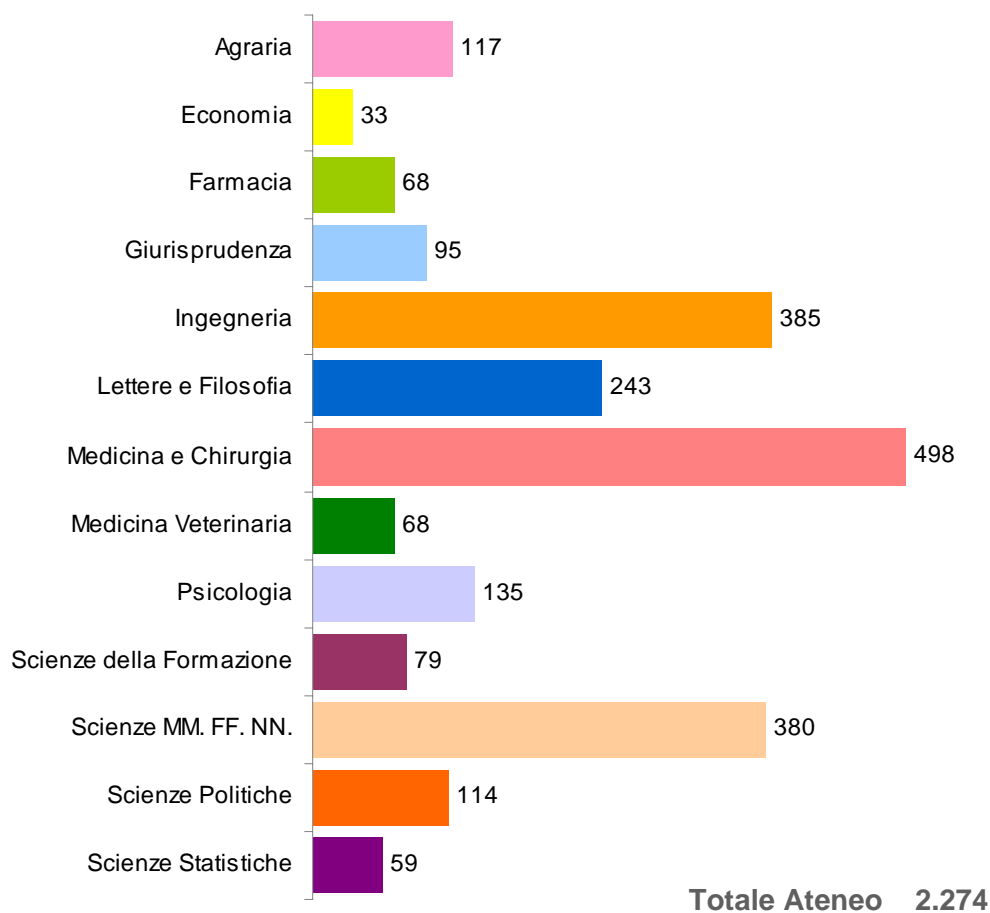

n° di docenti - anno 2005

dati al 31/12/2005

n° di docenti negli ultimi 5 anni

FONTE: base dati G.I.A.D.A.

## DOCENTI - UNIVERSITA' DI PADOVA

### distribuzione dei docenti per categoria e Facoltà - anno 2005

dati al 31/12/2005

FONTE: base dati G.I.A.D.A.