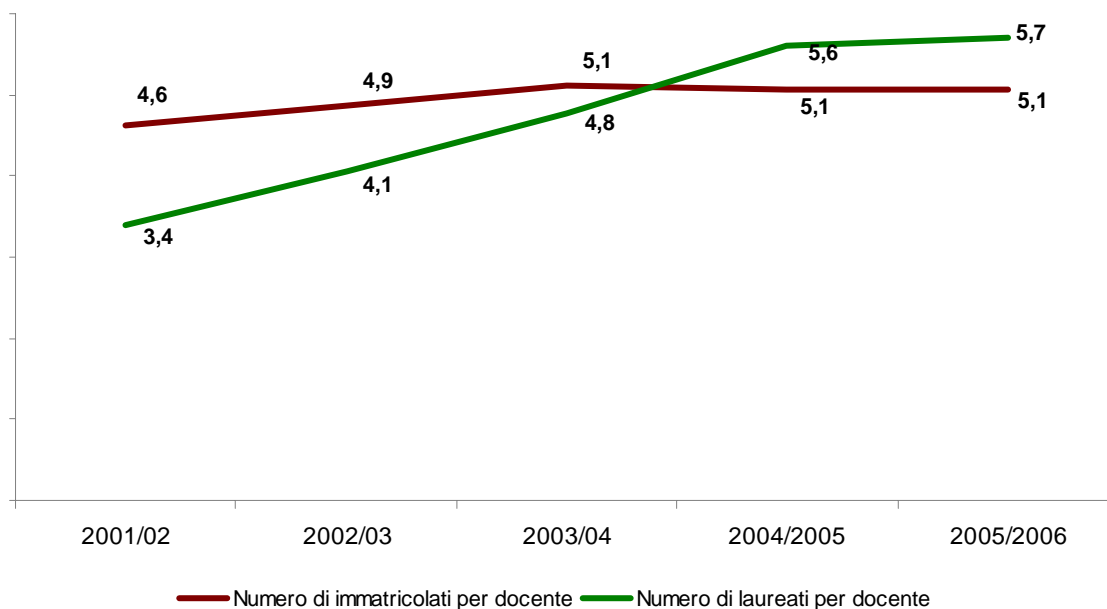

#### Tecnici amministrativi a tempo indeterminato età media 43,7

#### Tecnici amm. a tempo determinato età media 32,2

dati al 31/12/2005

FONTE: base dati G.I.A.D.A.

## INDICATORI - UNIVERSITA' DI PADOVA

### numero di immatricolati e di laureati per docente negli ultimi 5 anni