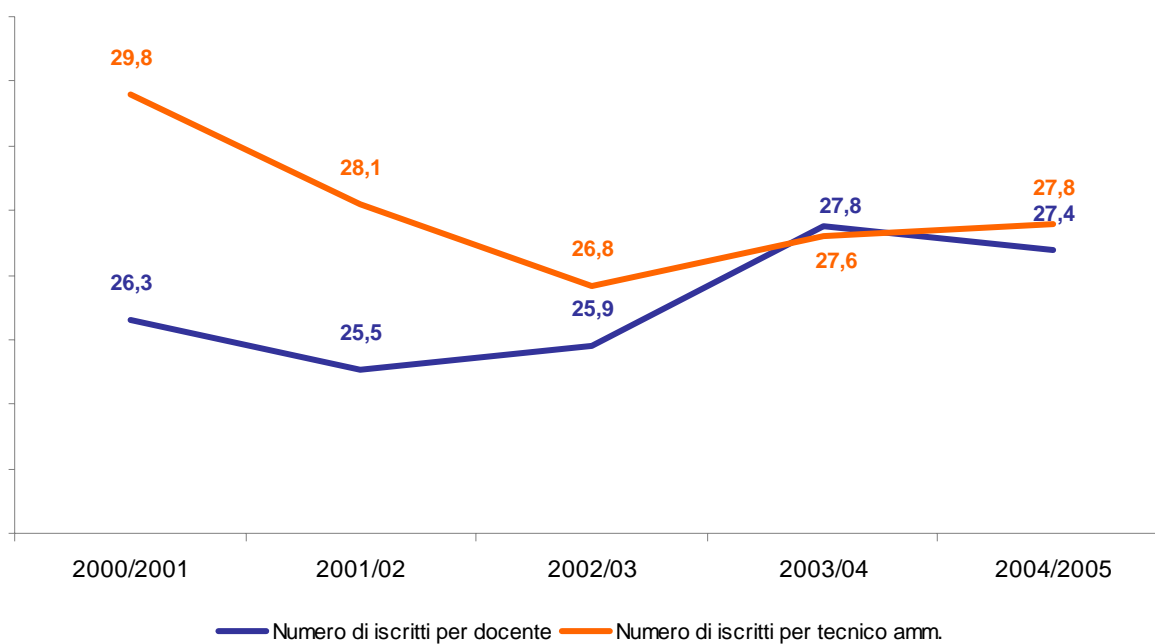

numero di iscritti per docente e per tecnico amministrativo negli ultimi 5 anni

FONTE: base dati G.I.A.D.A.